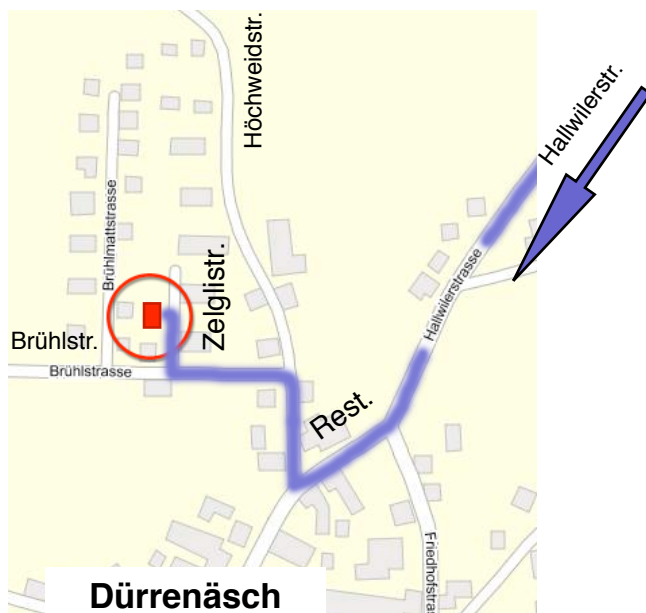

## Wegbeschreibung

(Je nach Stand Ihres Kartenmaterials nach alter Adressbezeichnung suchen: Brühlstrasse 537)

Übersicht ab Autobahn A1:

- Ausfahrt Lenzburg
- «Transit» durch Lenzburg folgen
- geradeaus Richtung Beinwil
- durch Seon hindurch
- Anfang Hallwil, ca. 500 Meter nach Ortstafel im Kreisell rechts Richtung Dürrenäsch abzweigen
- nach Dürrenäsch fahren

Detail in Dürrenäsch:

- nach Restaurant rechts in Höchweidstr.
- nächste links in Brühlstrasse
- nächste rechts in Zelglistrasse
- 2. Haus links, aus Holz

Herzlich willkommen!

Besucher-Parkplatz ist die Eingangs-Rampe:  
PW direkt vor der Haustüre abstellen.